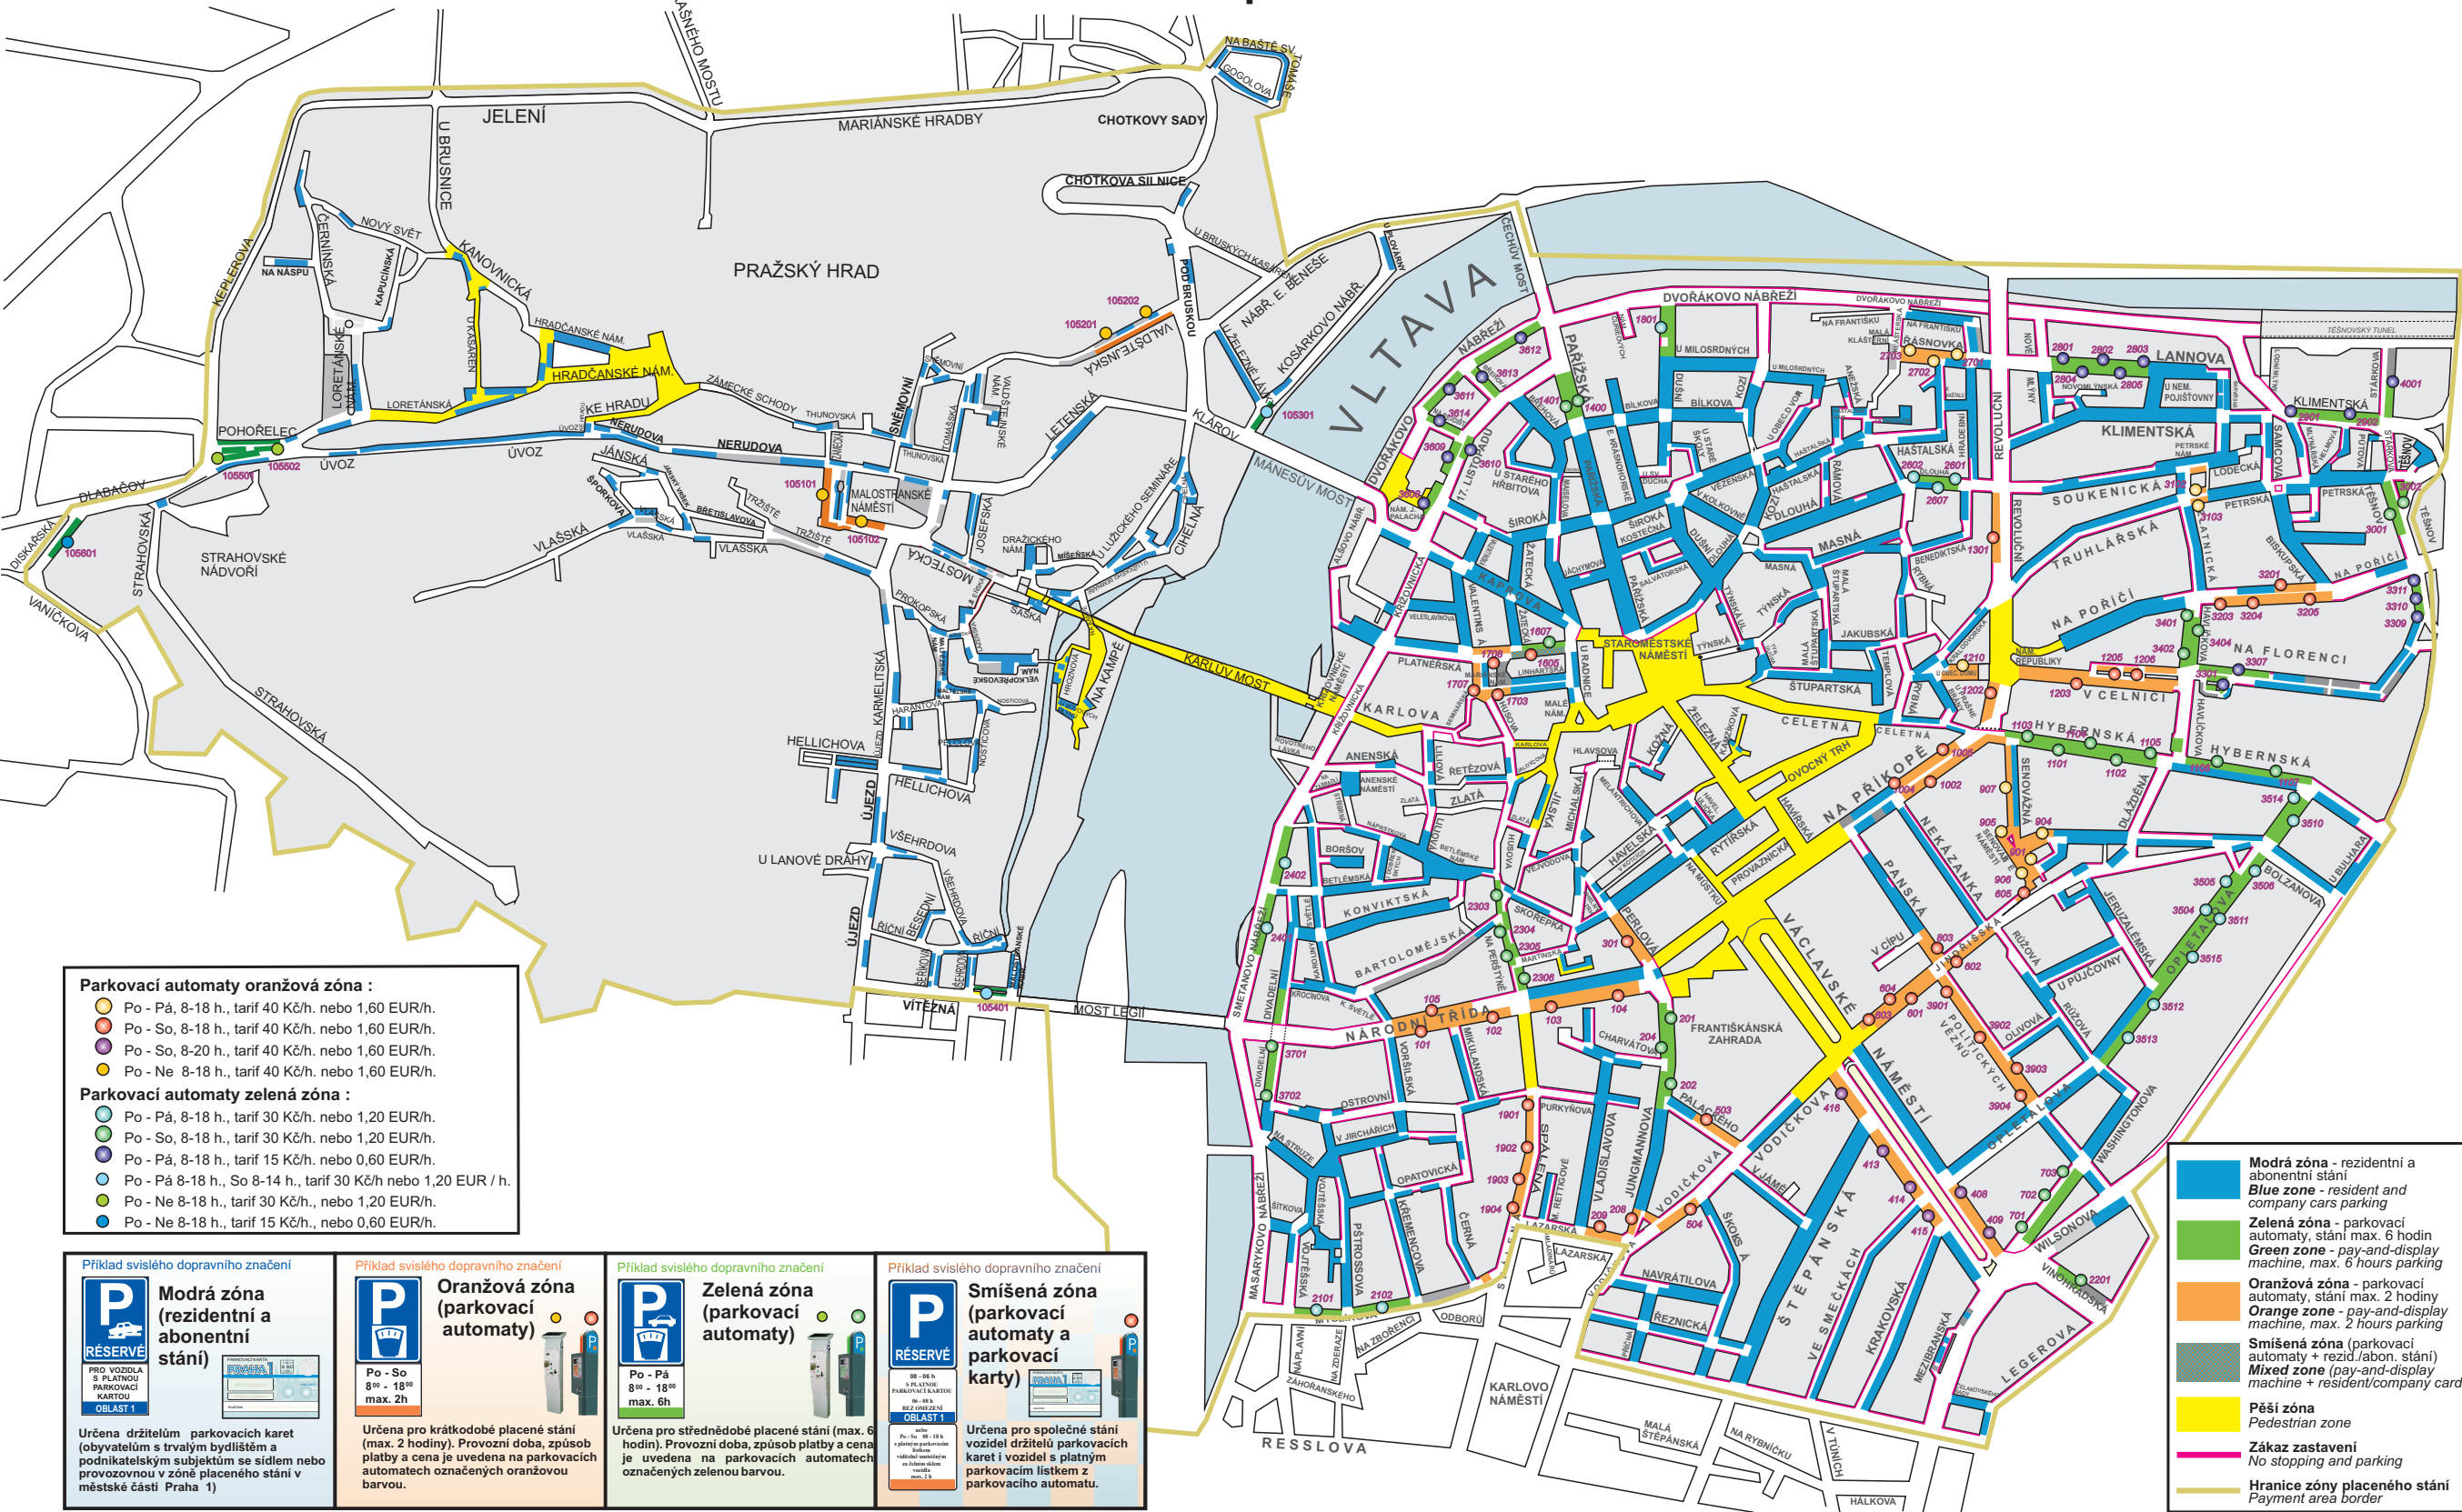

Orientační mapka ulic ZPS Praha 1

- Parkovací automaty oranžová zóna :**
- Po - Pá, 8-18 h., tarif 40 Kč/h. nebo 1,60 EUR/h.
 - Po - So, 8-18 h., tarif 40 Kč/h. nebo 1,60 EUR/h.
 - Po - So, 8-20 h., tarif 40 Kč/h. nebo 1,60 EUR/h.
 - Po - Ne 8-18 h., tarif 40 Kč/h. nebo 1,60 EUR/h.
- Parkovací automaty zelená zóna :**
- Po - Pá, 8-18 h., tarif 30 Kč/h. nebo 1,20 EUR/h.
 - Po - So, 8-18 h., tarif 30 Kč/h. nebo 1,20 EUR/h.
 - Po - Pá, 8-18 h., tarif 15 Kč/h. nebo 0,60 EUR/h.
 - Po - Pá 8-18 h., So 8-14 h., tarif 30 Kč/h nebo 1,20 EUR / h.
 - Po - Ne 8-18 h., tarif 30 Kč/h., nebo 1,20 EUR/h.
 - Po - Ne 8-18 h., tarif 15 Kč/h., nebo 0,60 EUR/h.

- Modrá zóna** - rezidentní a abonentní stání
Blue zone - resident and company cars parking
- Zelená zóna** - parkovací automaty, stání max. 6 hodin
Green zone - pay-and-display machine, max. 6 hours parking
- Oranžová zóna** - parkovací automaty, stání max. 2 hodiny
Orange zone - pay-and-display machine, max. 2 hours parking
- Směšovaná zóna** (parkovací automaty + rezid./abon. stání)
Mixed zone (pay-and-display machine + resident/company cards)
- Pěší zóna**
Pedestrian zone
- Zákaz zastavení**
No stopping and parking
- Hranice zóny placeného stání**
Payment area border